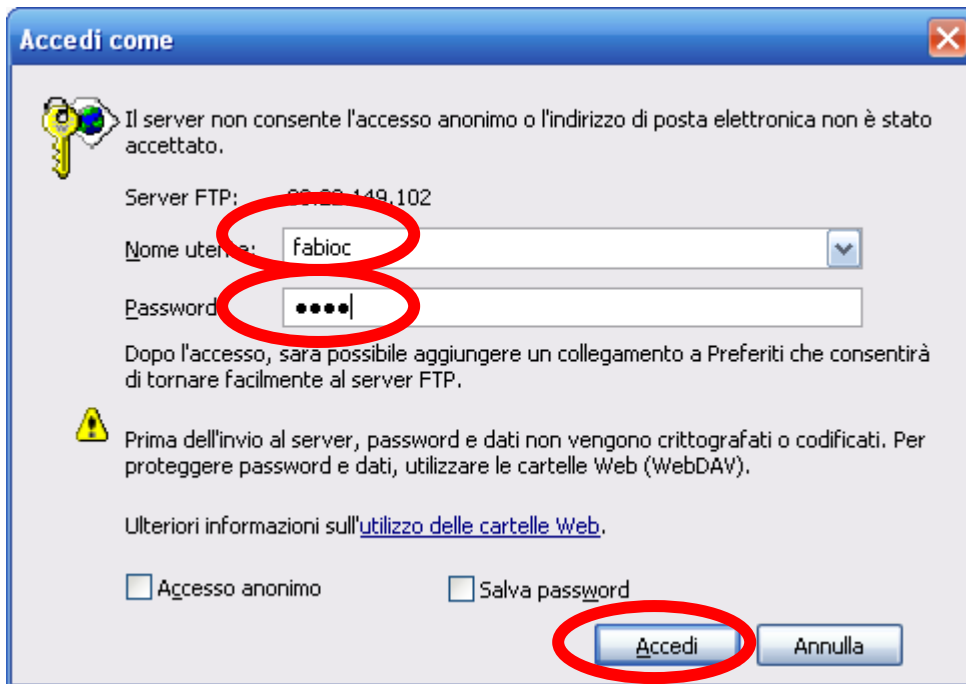

Dopo aver eseguito l'accesso dall'area download

Copiare la cartella "AGG\_TWENTYaaaammgg" sul DESKTOP

Dopo aver ultimato di scaricare il file eseguire il "AGG\_TWENTYaaaammgg.exe" e comparirà:

Dopo una breve schermata "dos" apparirà: