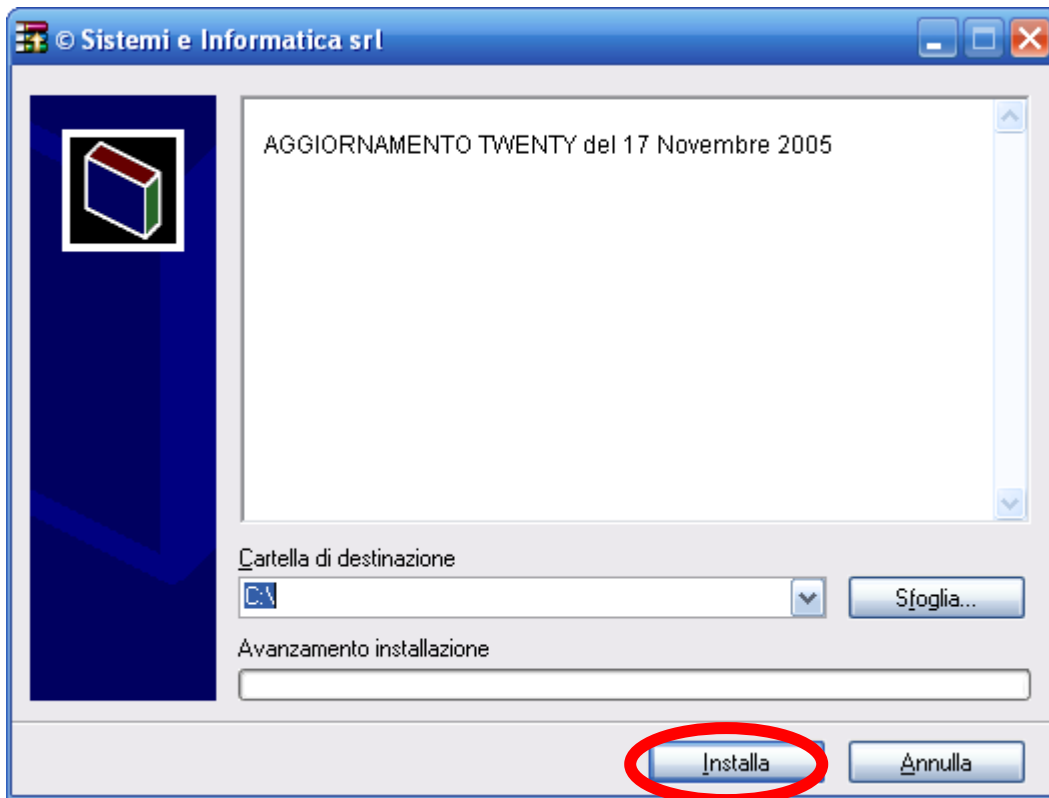

Dopo aver eseguito l'accesso dall'area download

Copiare la cartella "AGG\_TWENTYaaaammgg" sul DESKTOP

Dopo aver ultimato di scaricare il file eseguire il "AGG\_TWENTYaaaammgg.exe" e comparirà:

Dopo una breve schermata "dos" apparirà: